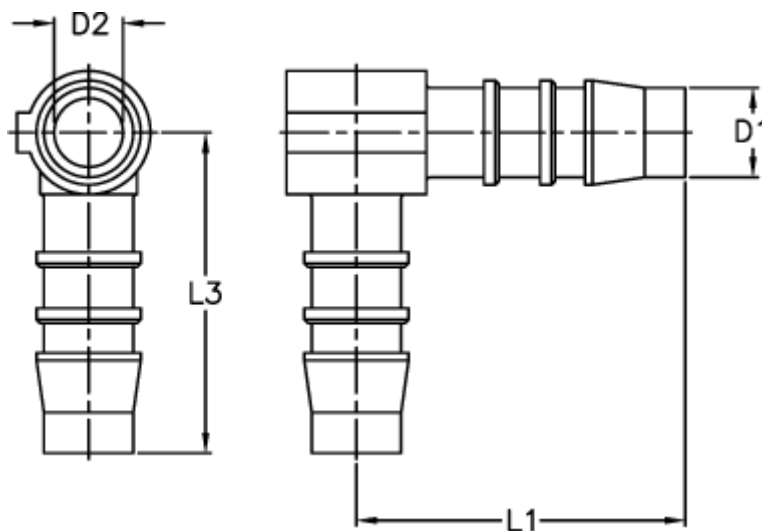

Varenummer: 027628900016

Beskrivelse: Norma slangestuds WS 16

## Mål

D1 = 16

D2 = 12.0

L1 = 40.5

L3 = 45.0